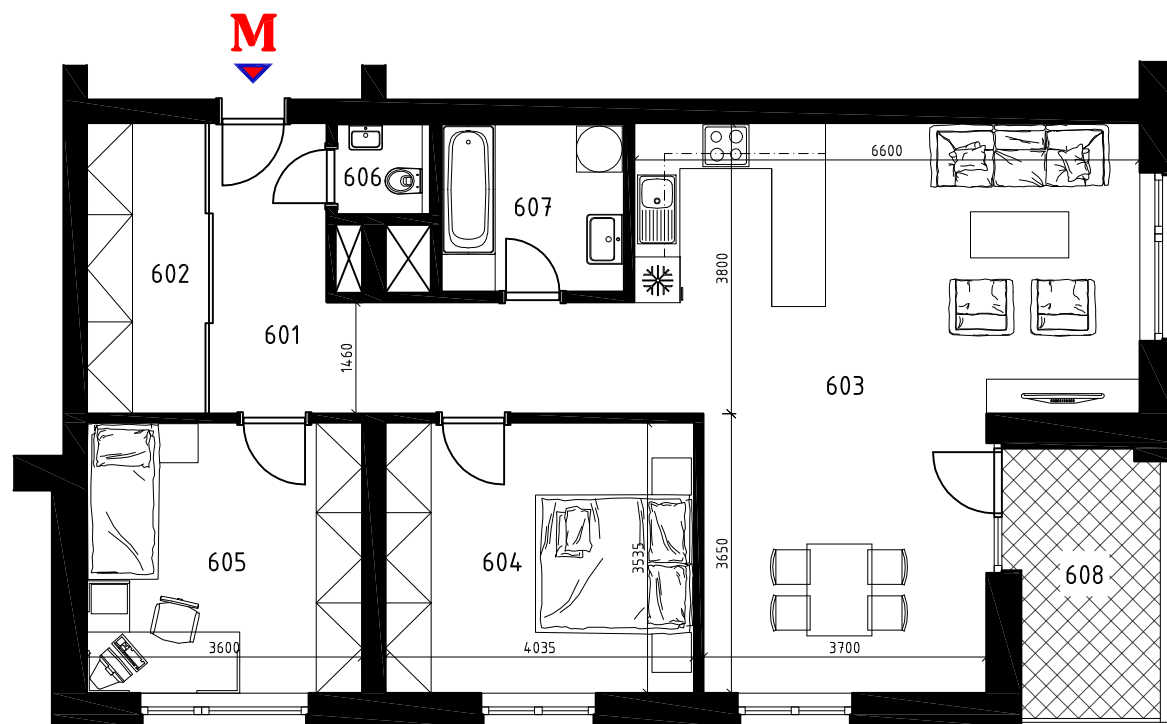

Byt "M6" - trojizbový

Podlažie 6

0 5m

M 1:100

HBV - OBYTNÝ SÚBOR

LOKALITA HÁJE

DUBNICA NAD VÁHOM

Byt "M6"

Ozn.	Názov miestnosti	Plocha
601	PREDSIĚŇ	11,70 m ²
602	ŠATNÍK	6,10 m ²
603	OBÝVACIA IZBA S KUCHYŇOU	38,75 m ²
604	SPÁLŇA	14,25 m ²
605	IZBA	12,75 m ²
606	WC	1,50 m ²
607	KÚPEĽŇA	5,40 m ²
608	BALKÓN	7,20 m ²
ÚŽITKOVÁ plocha bytu <small>(bez balkónu)</small>		90,45 m ²