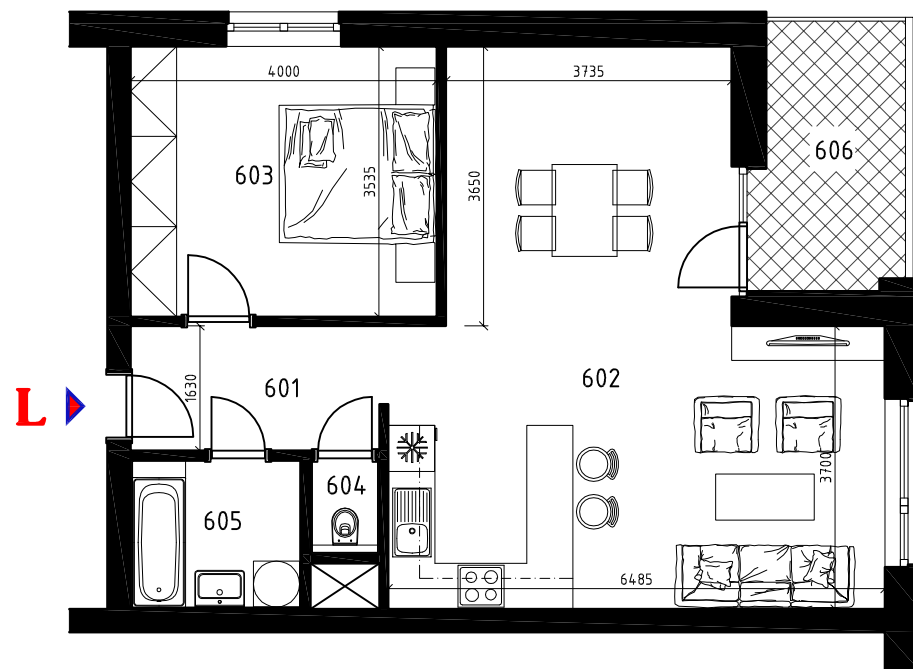

Byt "L6" - dvojizbový

Podlažie 6

HBV - OBYTNÝ SÚBOR

LOKALITA HÁJE

DUBNICA NAD VÁHOM

Byt "L6"

Ozn.	Názov miestnosti	Plocha
601	PREDSIĚŇ	5,40 m ²
602	OBÝVACIA IZBA S KUCHYŇOU	37,80 m ²
603	SPÁĽŇA	14,15 m ²
604	WC	1,15 m ²
605	KÚPEĽŇA	4,40 m ²
606	BALKÓN	7,20 m ²
ÚŽITKOVÁ plocha bytu <small>(bez balkónu)</small>		62,90 m ²