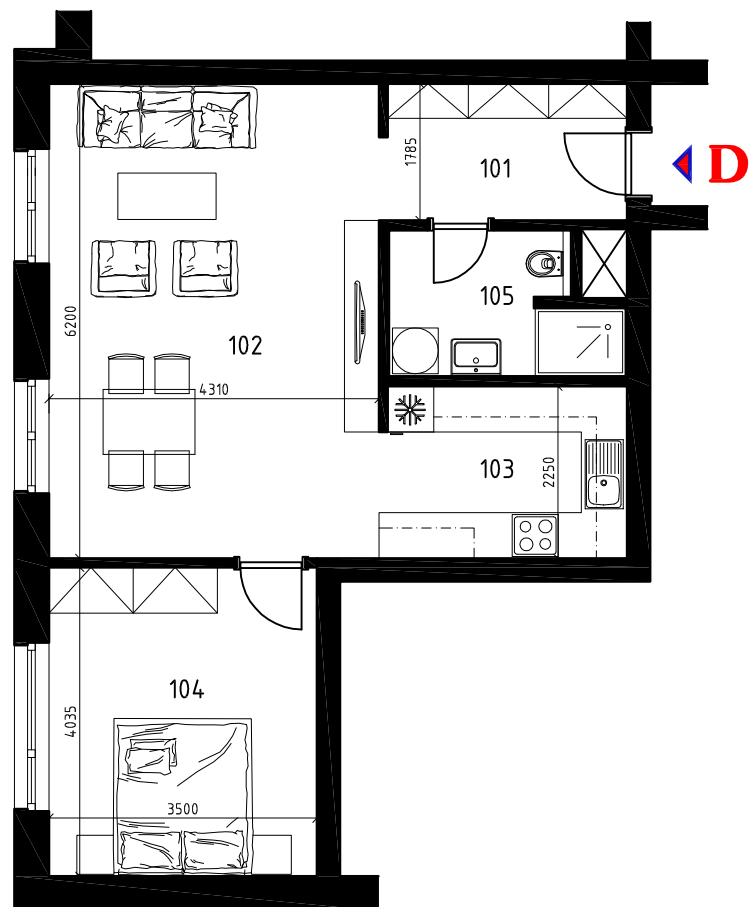

Byt "D1" - dvojizbový

Podlažie 1

M 1:100

HBV - OBYTNÝ SÚBOR

LOKALITA HÁJE

DUBNICA NAD VÁHOM

Byt "D1"

Ozn.	Názov miestnosti	Plocha
101	PREDSIĚŇ	5,70 m ²
102	OBÝVACIA IZBA S JEDÁLŇOU	26,70 m ²
103	KUCHYŇA	7,05 m ²
104	SPÁLŇA	14,00 m ²
105	KÚPEĽŇA	5,25 m ²
ÚŽITKOVÁ plocha bytu		58,70 m ²