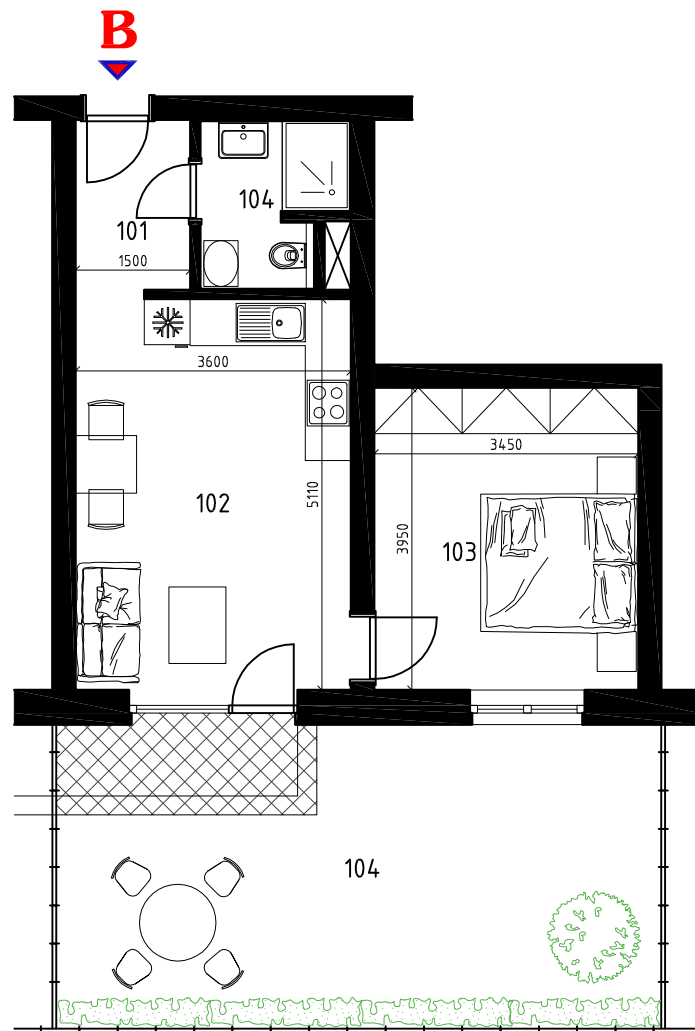

Byt "B1" - jednoizbový

Podlažie 1

0 5m

M 1:100

HBV - OBYTNÝ SÚBOR

LOKALITA HÁJE

DUBNICA NAD VÁHOM

Byt "B1"

Ozn.	Názov miestnosti	Plocha
101	PREDSEŇ	3,45 m ²
102	OBÝVACIA IZBA S KUCHYŇOU	18,85 m ²
103	SPÁLŇA	13,65 m ²
104	KÚPEĽŇA	3,90 m ²
105	PREDZÁHRADKA	31,70 m ²
ÚŽITKOVÁ plocha bytu <small>(bez predzáhradky)</small>		39,85 m ²