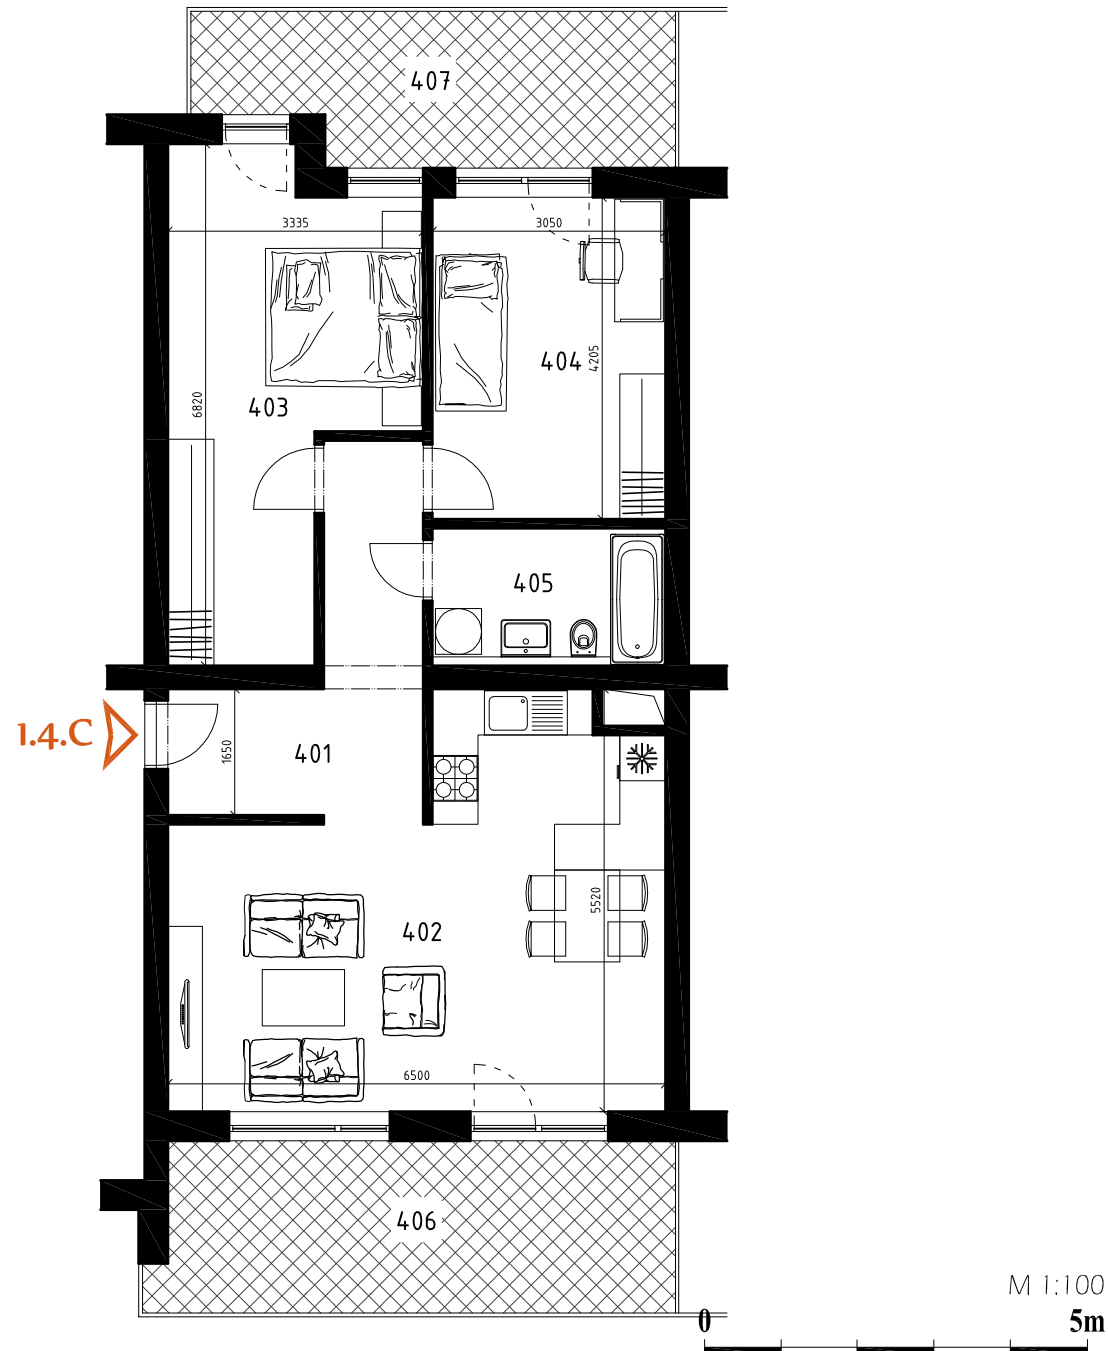

Bytové domy Dlhé diely, Nová Dubnica

Byt "1.4.C" – trojizbový

Podlažie 4

Byt "1.4.C"

Ozn.	Názov miestnosti	Plocha
401	PREDSEŇ	10,00 m ²
402	OBÝVACIA IZBA S KUCHYŇOU	29,20 m ²
403	SPÁLŇA	17,25 m ²
404	IZBA	12,85 m ²
405	KÚPEĽŇA	5,50 m ²
406	BALKÓN	15,50 m ²
407	BALKÓN	12,15 m ²
ÚŽITKOVÁ plocha bytu (bez balkónu)		74,80 m ²