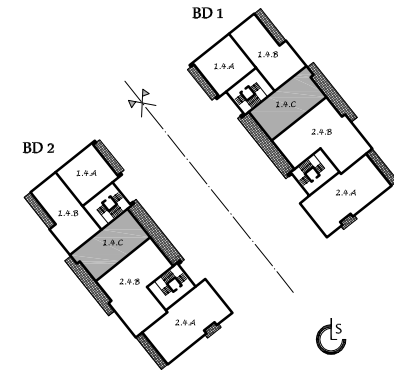

Bytové domy Dlhé diely, Nová Dubnica

Byt "1.4.C" – trojizbový

Podlažie 4

Byt "1.4.C"

Ozn.	Názov miestnosti	Plocha
401	PREDSEŇ	10,00 m ²
402	OBÝVACIA IZBA S KUCHYŇOU	29,20 m ²
403	SPÁLŇA	17,25 m ²
404	IZBA	12,85 m ²
405	KÚPEĽŇA	5,50 m ²
406	BALKÓN	15,50 m ²
407	BALKÓN	12,15 m ²
ÚŽITKOVÁ plocha bytu (bez balkónu)		74,80 m ²